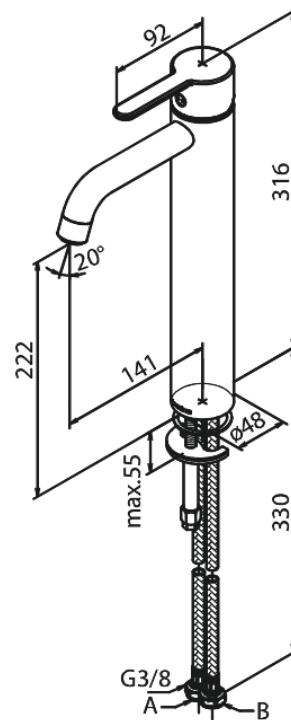

Funktionen

FM Mattsson Germany GmbH
Biedenkamp 3c, DE-21509 Glinde bei Hamburg

+31 854 018 788 info@damixa.de

Weitere Information auf <https://damixa.de>

damixa