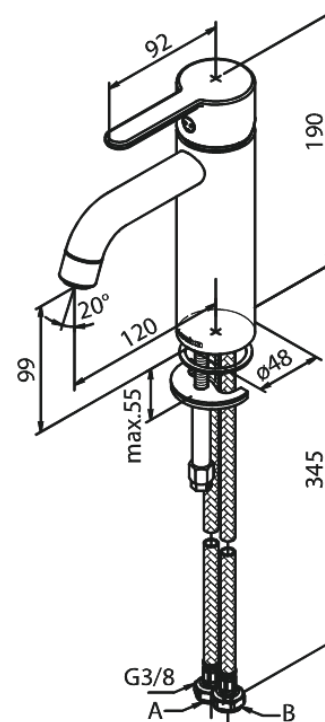

FM Mattsson Germany GmbH
Biedenkamp 3c, DE-21509 Glinde bei Hamburg

+31 854 018 788 info@damixa.de

Weitere Information auf <https://damixa.de>

damixa