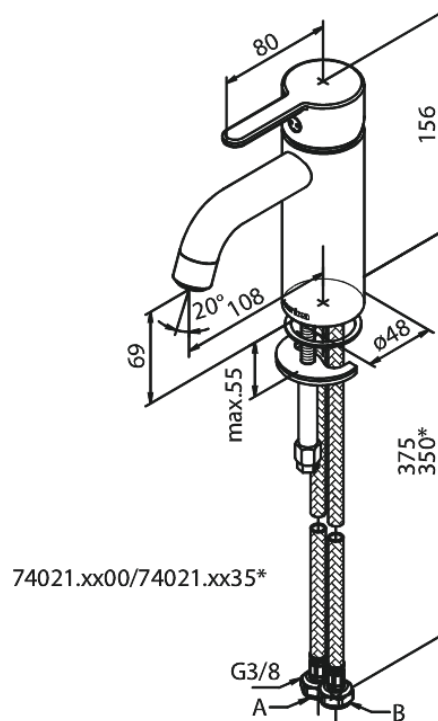

FM Mattsson Germany GmbH
Biedenkamp 3c, DE-21509 Glinde bei Hamburg

+31 854 018 788 info@damixa.de

Weitere Information auf <https://damixa.de>

damixa