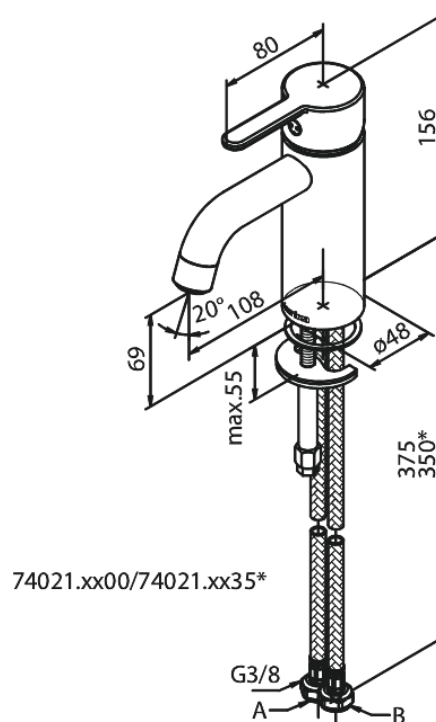

Funktionen

FM Mattsson Germany GmbH
Biedenkamp 3c, DE-21509 Glinde bei Hamburg

+31 854 018 788 info@damixa.de

Weitere Information auf <https://damixa.de>

damixa