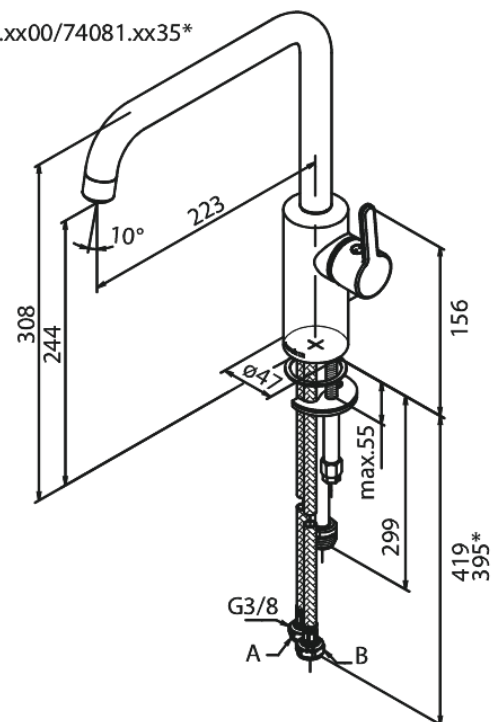

Funktionen

74081.xx00/74081.xx35*