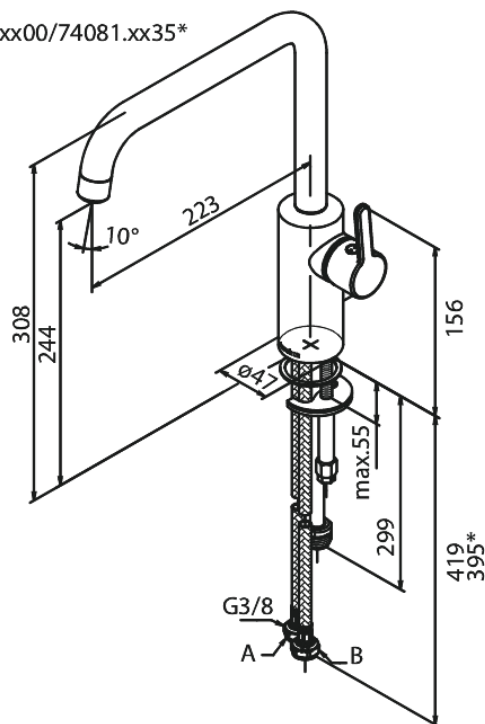

Funktionen

74081.xx00/74081.xx35*