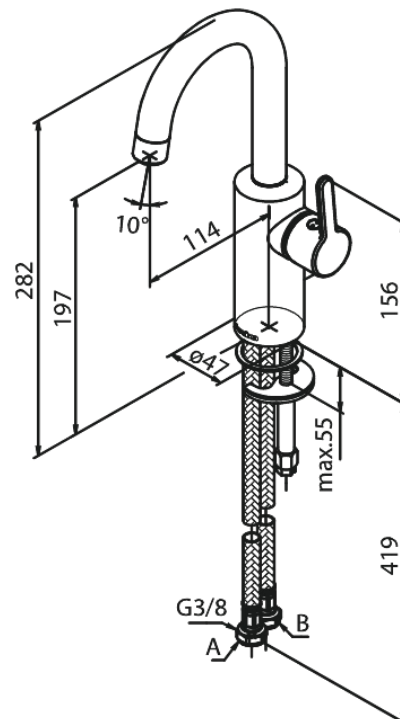

Funktionen

FM Mattsson Germany GmbH
Biedenkamp 3c, DE-21509 Glinde bei Hamburg

+31 854 018 788 info@damixa.de

Weitere Information auf <https://damixa.de>

damixa