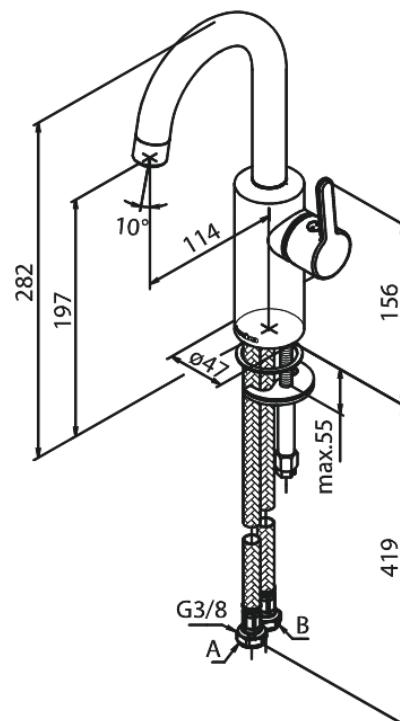

Funktionen

FM Mattsson Germany GmbH
Biedenkamp 3c, DE-21509 Glinde bei Hamburg

+31 854 018 788 info@damixa.de

Weitere Information auf <https://damixa.de>

damixa