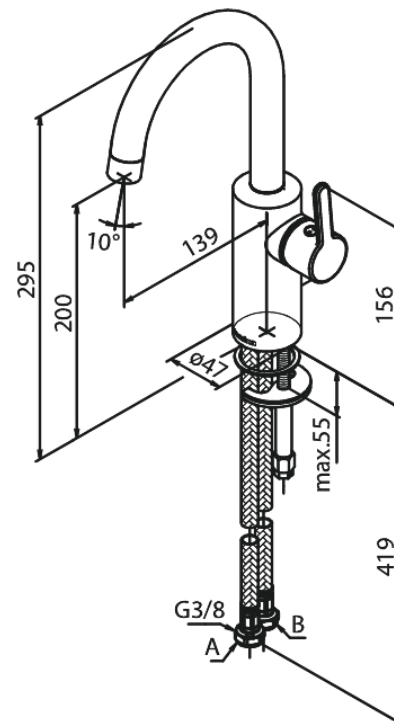

# Waschtischarmatur

Artikel Nr.: 746207700  
Oberfläche: Edelmessing PVD  
Serien: Silhouet

EAN nummer: 5708516827481