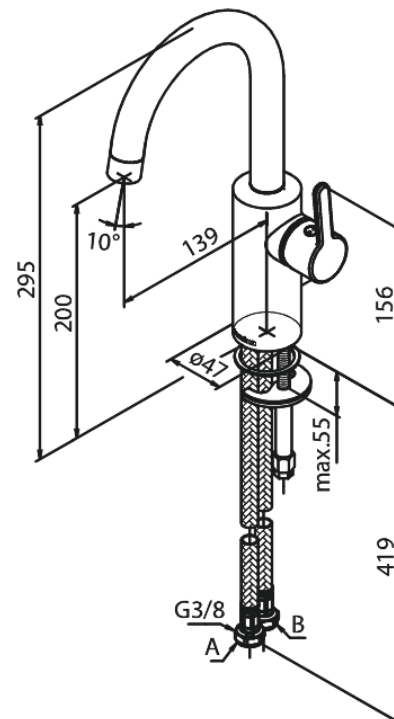

Funktionen

FM Mattsson Germany GmbH
Biedenkamp 3c, DE-21509 Glinde bei Hamburg

+31 854 018 788 info@damixa.de

Weitere Information auf <https://damixa.de>

damixa