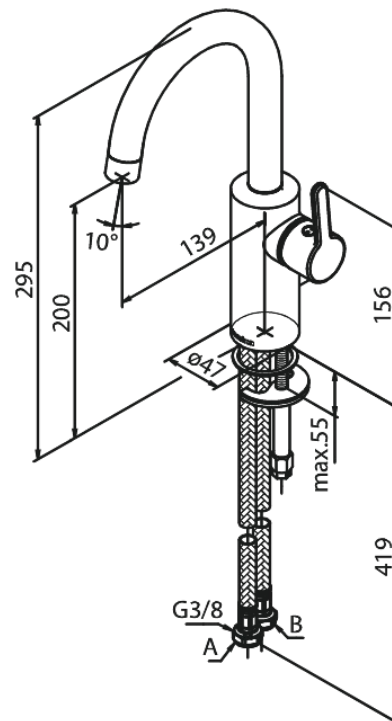

Funktionen

FM Mattsson Germany GmbH
Biedenkamp 3c, DE-21509 Glinde bei Hamburg

+31 854 018 788 info@damixa.de

Weitere Information auf <https://damixa.de>

damixa