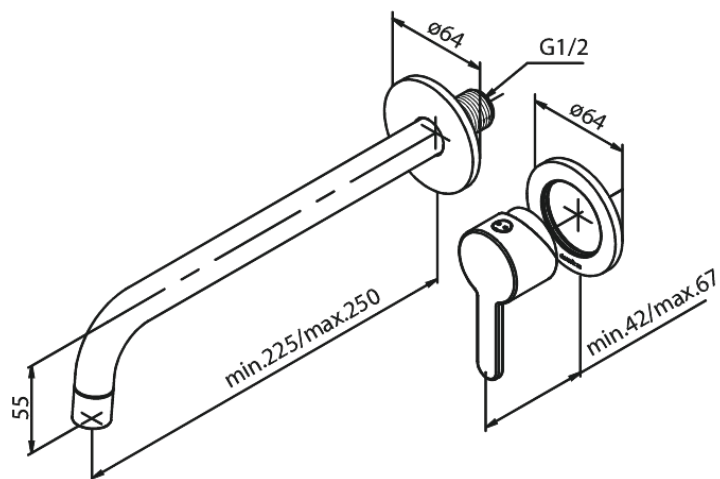

FM Mattsson Germany GmbH
Biedenkamp 3c, DE-21509 Glinde bei Hamburg

+31 854 018 788 info@damixa.de

Weitere Information auf <https://damixa.de>

damixa