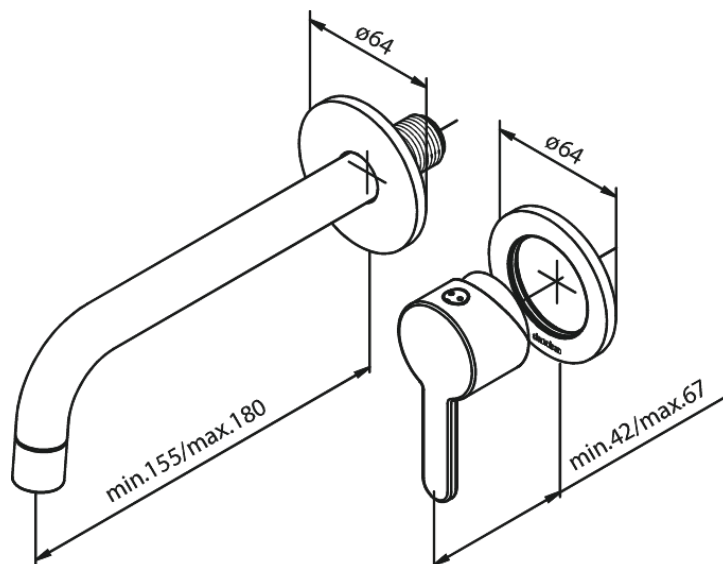

Funktionen

FM Mattsson Germany GmbH
Biedenkamp 3c, DE-21509 Glinde bei Hamburg

+31 854 018 788 info@damixa.de

Weitere Information auf <https://damixa.de>

damixa