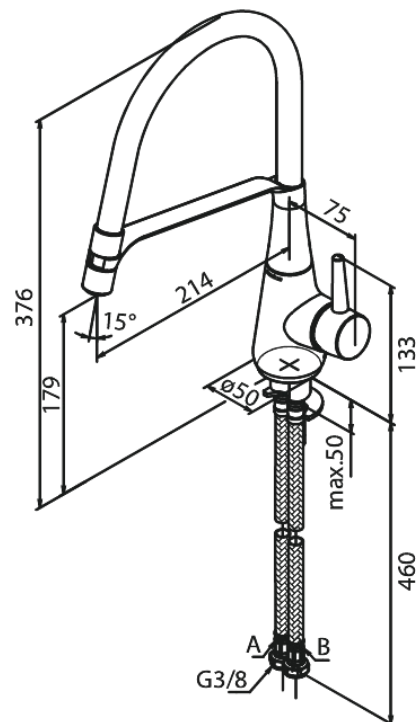

Funktionen

FM Mattsson Germany GmbH
Biedenkamp 3c, DE-21509 Glinde bei Hamburg

+31 854 018 788 info@damixa.de

Weitere Information auf <https://damixa.de>

damixa