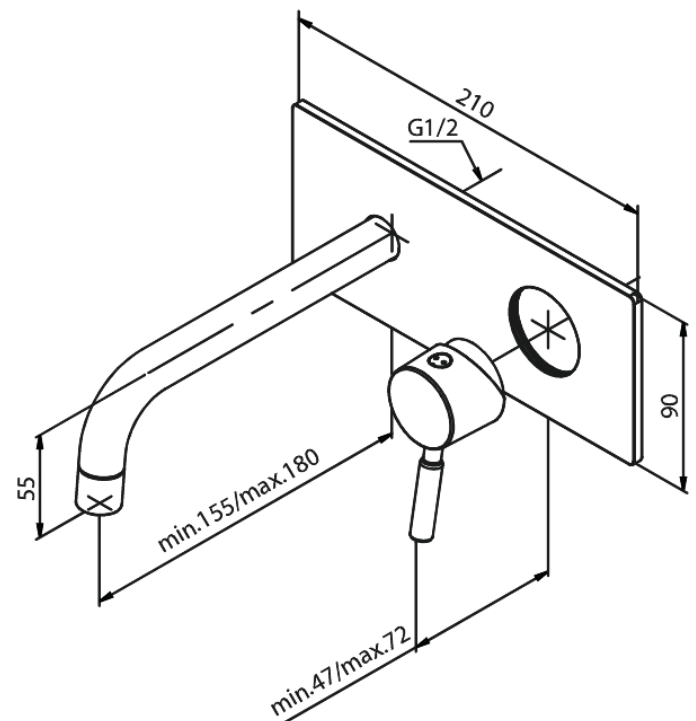

FM Mattsson Germany GmbH
Biedenkamp 3c, DE-21509 Glinde bei Hamburg

+31 854 018 788 info@damixa.de

Weitere Information auf <https://damixa.de>

damixa