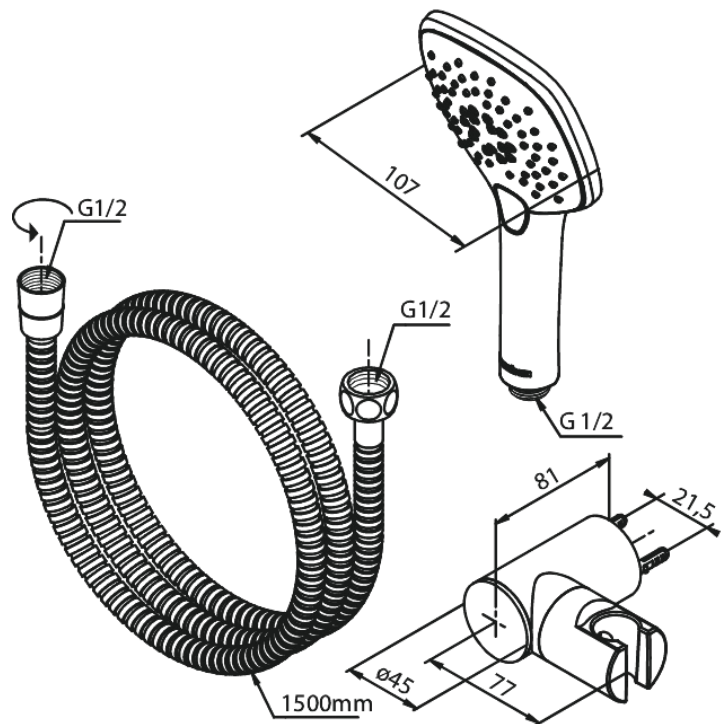

Slate

4 Wannensets

Artikel Nr.: 766903000
Oberfläche: Chrom/Schwarz
Serien: Slate

EAN nummer: 5708516826781

Produktbeschreibung:

Wasserverbrauch max.9 l/min
1500 mm Kunststoffschlauch

Funktionen

FM Mattsson Germany GmbH
Biedenkamp 3c, DE-21509 Glinde bei Hamburg