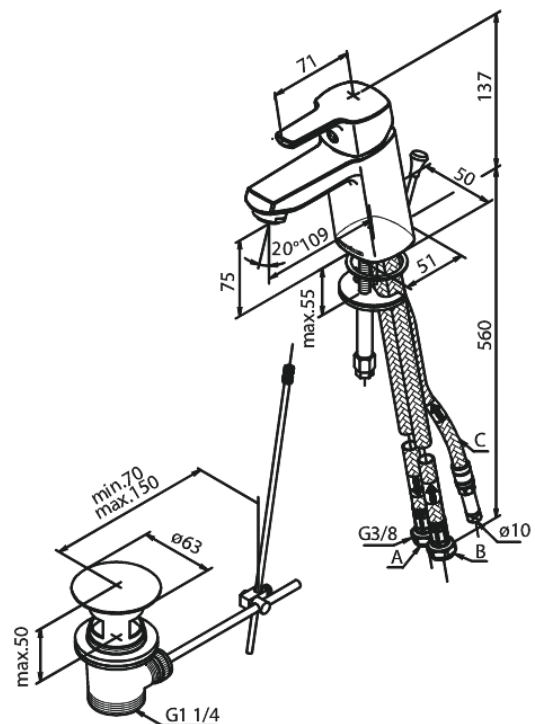

Funktionen

FM Mattsson Germany GmbH
Biedenkamp 3c, DE-21509 Glinde bei Hamburg

+31 854 018 788 info@damixa.de

Weitere Information auf <https://damixa.de>

damixa