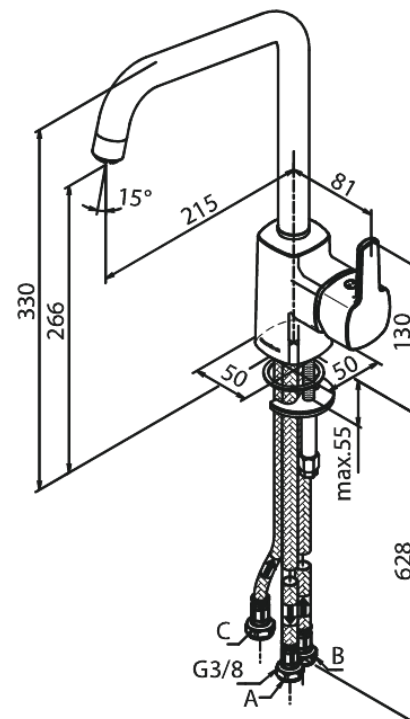

Pine

Spültischarmatur (Niederdruck)

Artikel Nr.: 170630000
Oberfläche: Chrom
Serien: Pine

EAN nummer: 5708516826910

Produktbeschreibung:

120° Schwenkbegrenzung
Keramikkartusche
Niederdruck

Funktionen

FM Mattsson Germany GmbH
Biedenkamp 3c, DE-21509 Glinde bei Hamburg