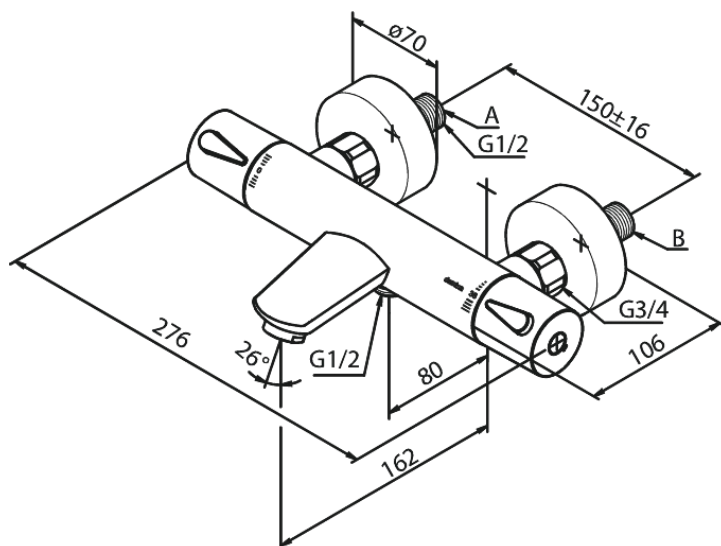

FM Mattsson Germany GmbH
Biedenkamp 3c, DE-21509 Glinde bei Hamburg

+31 854 018 788 info@damixa.de

Weitere Information auf <https://damixa.de>

damixa