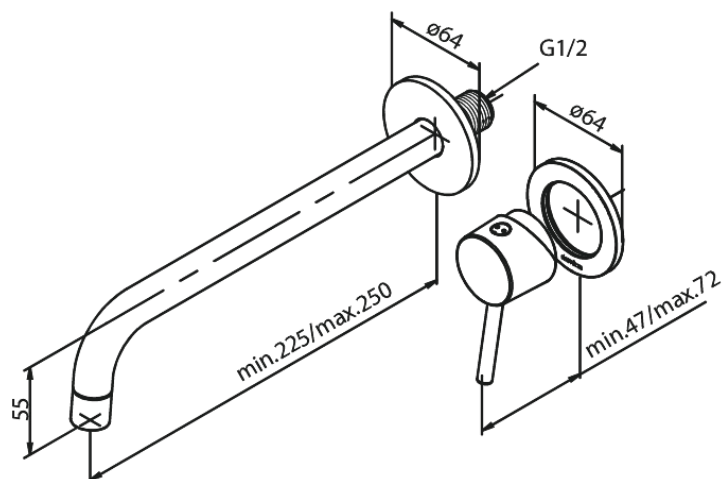

FM Mattsson Germany GmbH
Biedenkamp 3c, DE-21509 Glinde bei Hamburg

+31 854 018 788 info@damixa.de

Weitere Information auf <https://damixa.de>

damixa