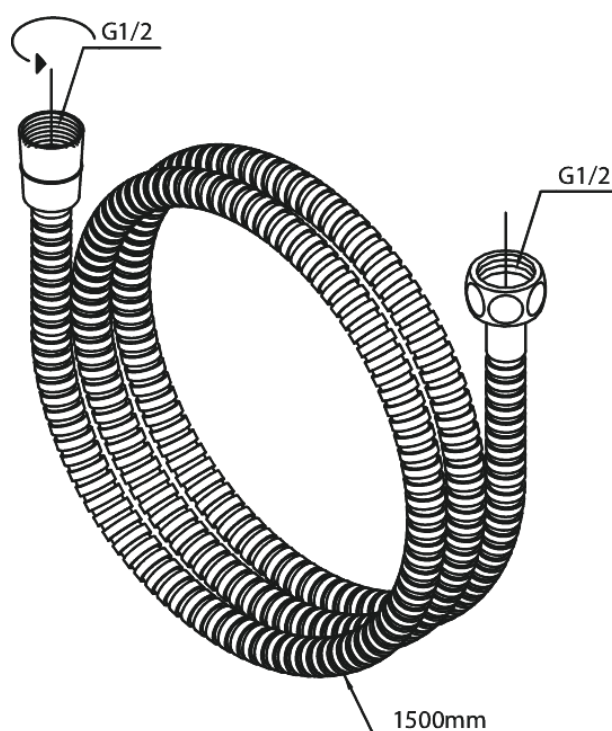

Brausezubehör

Metallschlauch 1500 mm

Artikel Nr.: 766527700
Oberfläche: Edelmessing PVD
Serien: Brausezubehör

EAN nummer: 5708516824435

FM Mattsson Germany GmbH
Biedenkamp 3c, DE-21509 Glinde bei Hamburg

+31 854 018 788 info@damixa.de