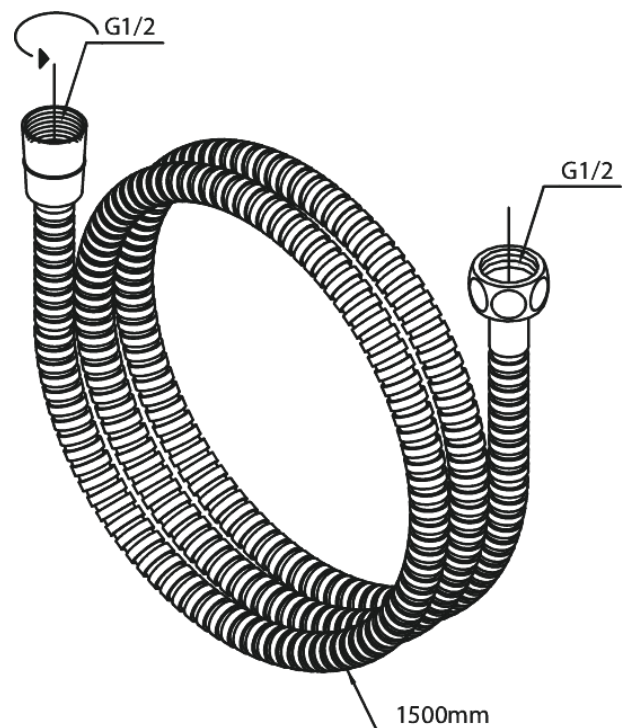

Brausezubehör

Metallschlauch 1500 mm

Artikel Nr.: 766527700
Oberfläche: Edelmessing PVD
Serien: Brausezubehör

EAN nummer: 5708516824435

FM Mattsson Germany GmbH
Biedenkamp 3c, DE-21509 Glinde bei Hamburg

+31 854 018 788 info@damixa.de