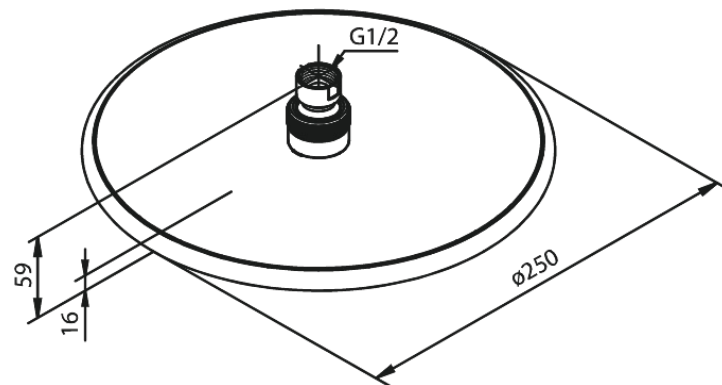

Silhouet Bell

Artikel Nr.: 766636100
Oberfläche: Mattschwarz
Serien: Silhouet

EAN nummer: 5708516824961

Produktbeschreibung:

Wasserverbrauch max.9 l/min
Ø250mm

Funktionen

FM Mattsson Germany GmbH
Biedenkamp 3c, DE-21509 Glinde bei Hamburg