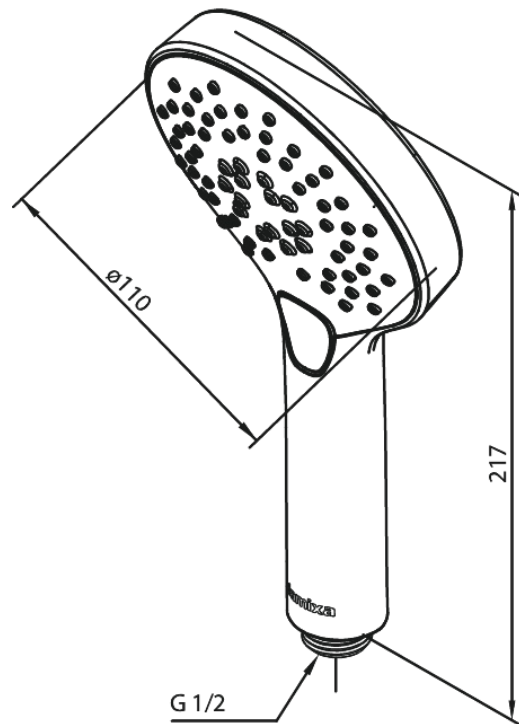

Funktionen

FM Mattsson Germany GmbH
Biedenkamp 3c, DE-21509 Glinde bei Hamburg

+31 854 018 788 info@damixa.de

Weitere Information auf <https://damixa.de>

damixa