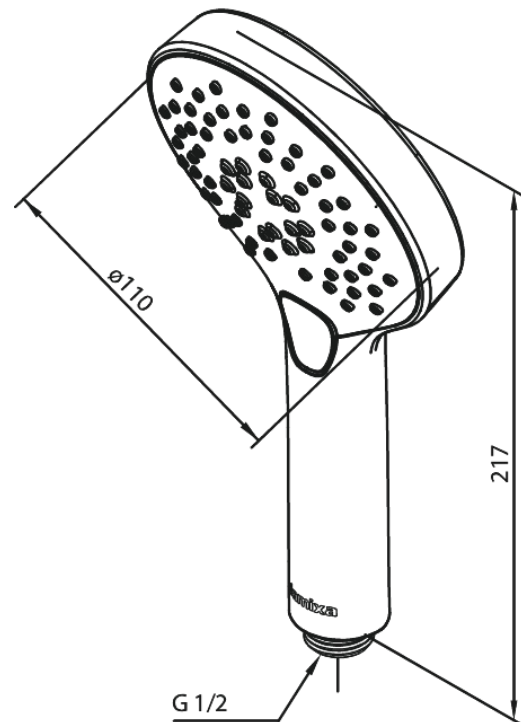

Silhouet

Handbrause

Artikel Nr.: 766864600
Oberfläche: Stahl PVD
Serien: Silhouet

EAN nummer: 5708516824886

Produktbeschreibung:

Wasserverbrauch max.9 l/min
3-fach verstellbar

Funktionen

FM Mattsson Germany GmbH
Biedenkamp 3c, DE-21509 Glinde bei Hamburg