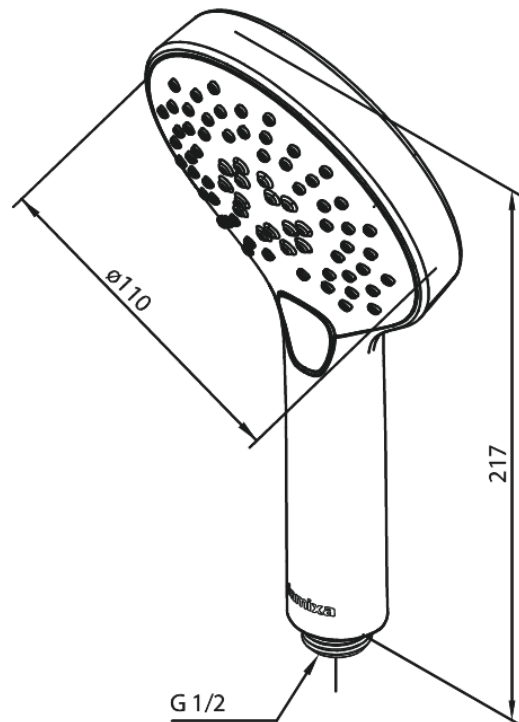

Silhouet

Handbrause

Artikel Nr.: 766867700
Oberfläche: Edelmessing PVD
Serien: Silhouet

EAN nummer: 5708516824541

Produktbeschreibung:

Wasserverbrauch max.9 l/min
3-fach verstellbar

Funktionen

FM Mattsson Germany GmbH
Biedenkamp 3c, DE-21509 Glinde bei Hamburg