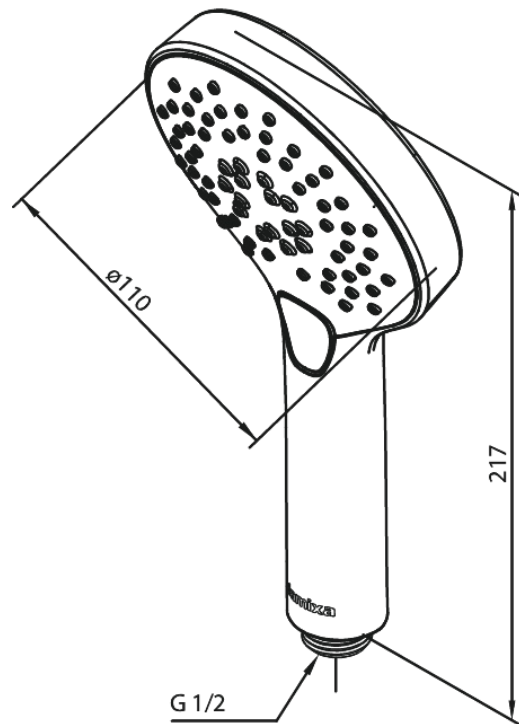

Silhouet

Handbrause

Artikel Nr.: 766867700
Oberfläche: Edelmessing PVD
Serien: Silhouet

EAN nummer: 5708516824541

Produktbeschreibung:

Wasserverbrauch max.9 l/min
3-fach verstellbar

Funktionen

FM Mattsson Germany GmbH
Biedenkamp 3c, DE-21509 Glinde bei Hamburg