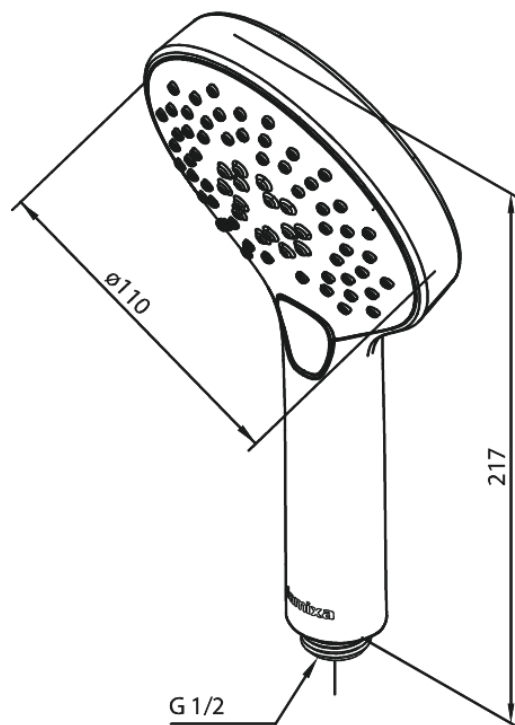

Silhouet

Handbrause

Artikel Nr.: 766866100
Oberfläche: Mattschwarz
Serien: Silhouet

EAN nummer: 5708516825012

Produktbeschreibung:

Wasserverbrauch max.9 l/min
3-fach verstellbar

Funktionen

FM Mattsson Germany GmbH
Biedenkamp 3c, DE-21509 Glinde bei Hamburg