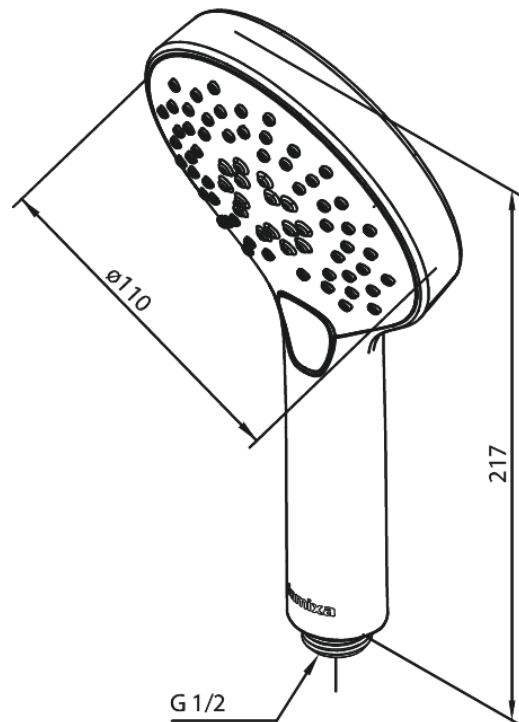

Silhouet

Handbrause

Artikel Nr.: 766866100
Oberfläche: Mattschwarz
Serien: Silhouet

EAN nummer: 5708516825012

Produktbeschreibung:

Wasserverbrauch max.9 l/min
3-fach verstellbar

Funktionen

FM Mattsson Germany GmbH
Biedenkamp 3c, DE-21509 Glinde bei Hamburg