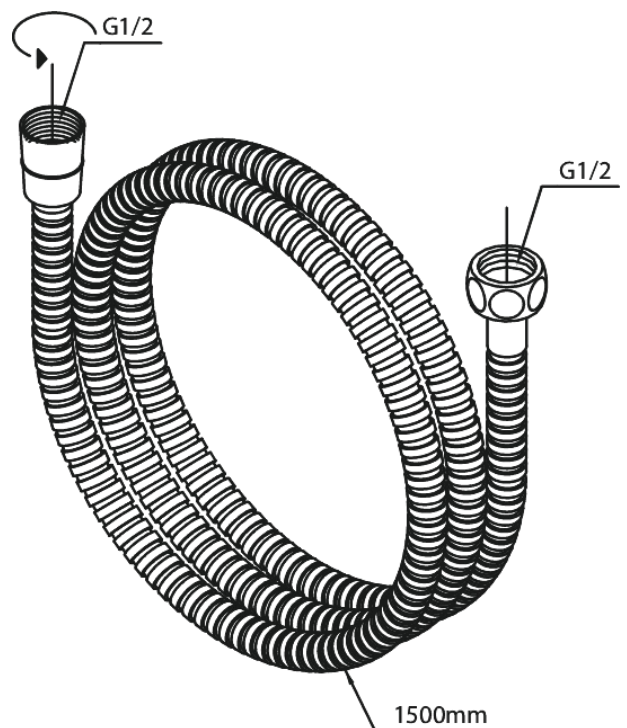

Brausezubehör

Metallschlauch 1500 mm

Artikel Nr.: 766524600
Oberfläche: Stahl PVD
Serien: Brausezubehör

EAN nummer: 5708516825739

FM Mattsson Germany GmbH
Biedenkamp 3c, DE-21509 Glinde bei Hamburg

+31 854 018 788 info@damixa.de