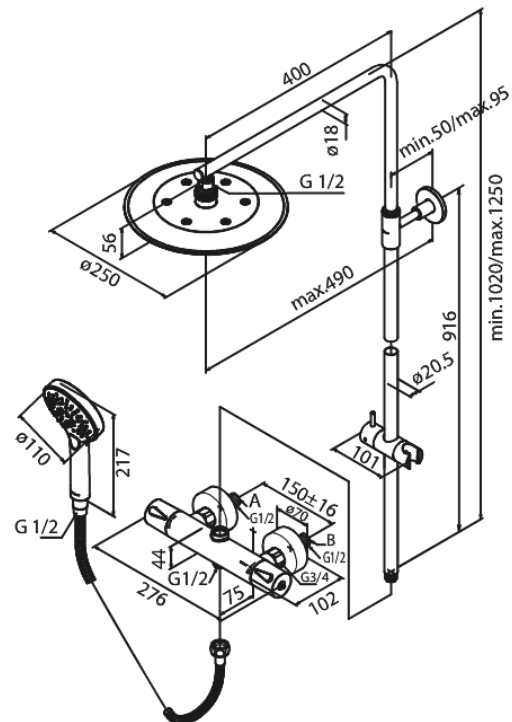

Funktionen

FM Mattsson Germany GmbH
Biedenkamp 3c, DE-21509 Glinde bei Hamburg

+31 854 018 788 info@damixa.de

Weitere Information auf <https://damixa.de>

damixa