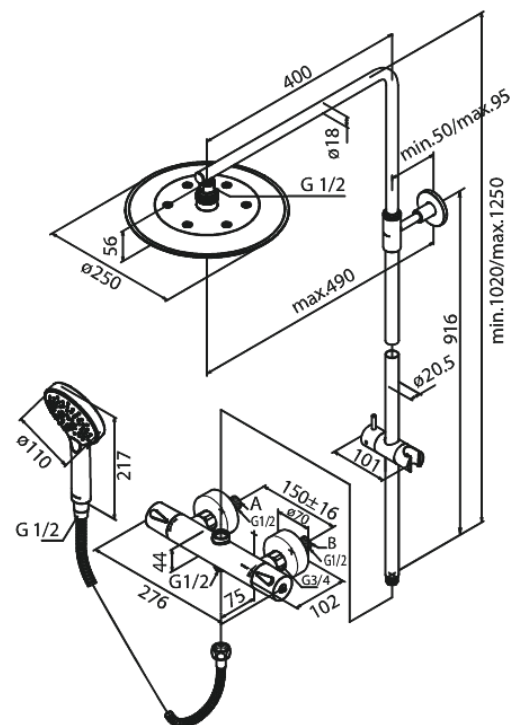

Funktionen

FM Mattsson Germany GmbH
Biedenkamp 3c, DE-21509 Glinde bei Hamburg

+31 854 018 788 info@damixa.de

Weitere Information auf <https://damixa.de>

damixa