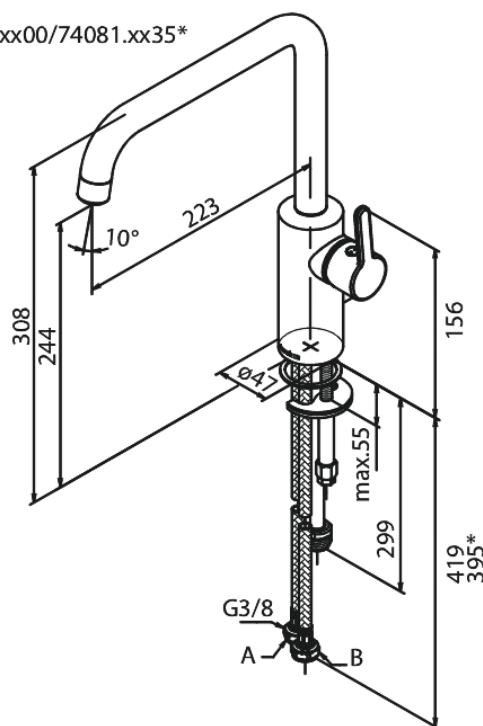

Funktionen

74081.xx00/74081.xx35*

FM Mattsson Germany GmbH
Biedenkamp 3c, DE-21509 Glinde bei Hamburg

+31 854 018 788 info@damixa.de

Weitere Information auf <https://damixa.de>

damixa