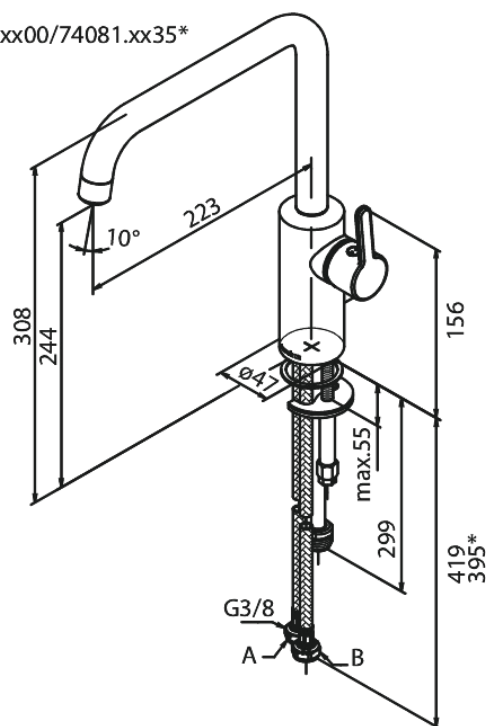

Funktionen

74081.xx00/74081.xx35*

FM Mattsson Germany GmbH
Biedenkamp 3c, DE-21509 Glinde bei Hamburg

+31 854 018 788 info@damixa.de

Weitere Information auf <https://damixa.de>

damixa