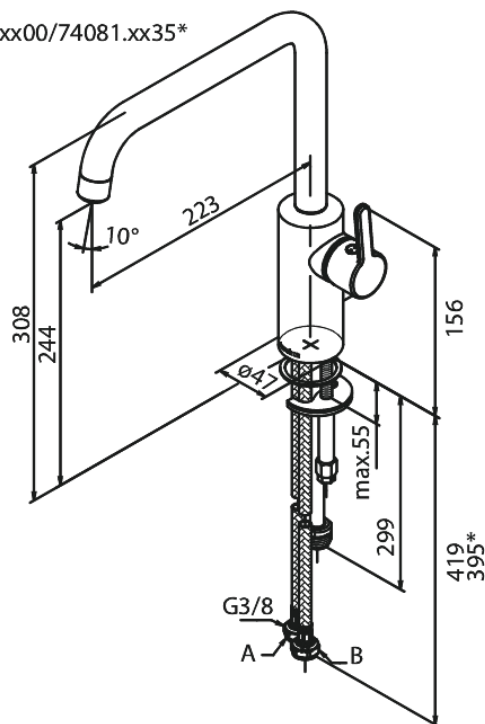

Funktionen

74081.xx00/74081.xx35*

FM Mattsson Germany GmbH
Biedenkamp 3c, DE-21509 Glinde bei Hamburg

+31 854 018 788 info@damixa.de

Weitere Information auf <https://damixa.de>

damixa