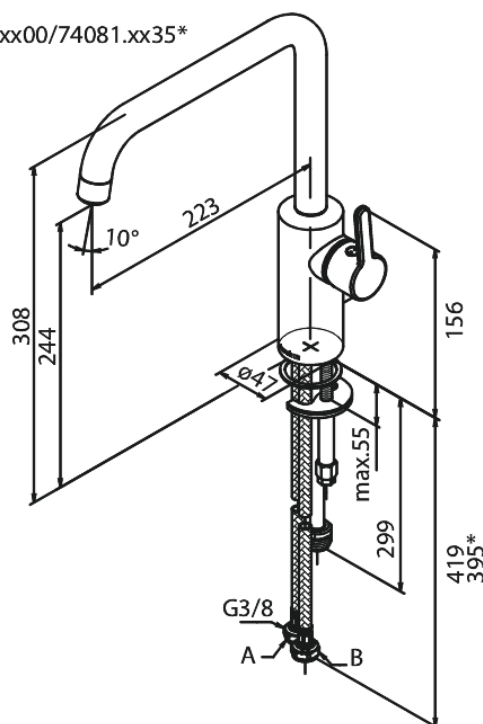

Funktionen

74081.xx00/74081.xx35*