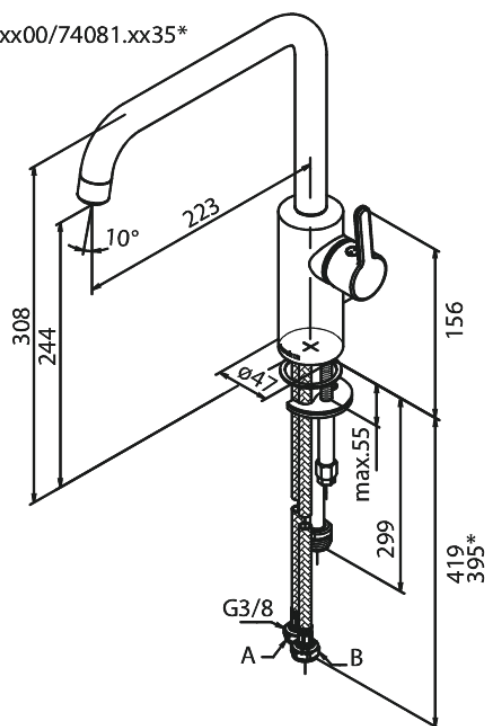

Funktionen

74081.xx00/74081.xx35*