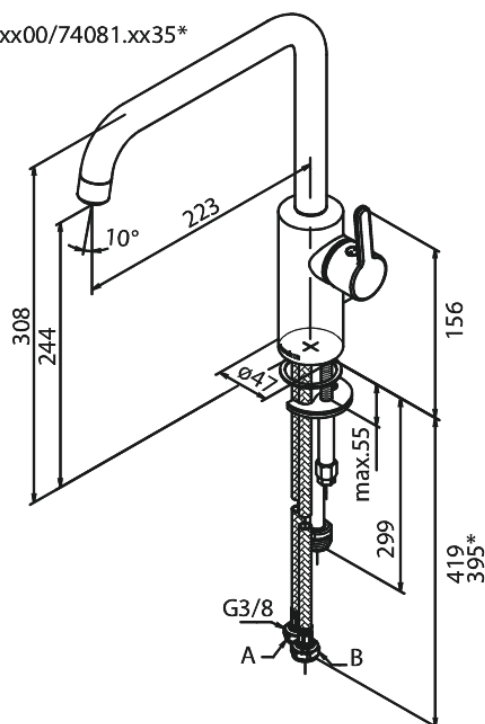

Funktionen

74081.xx00/74081.xx35*

FM Mattsson Germany GmbH
Biedenkamp 3c, DE-21509 Glinde bei Hamburg

+31 854 018 788 info@damixa.de

Weitere Information auf <https://damixa.de>

damixa