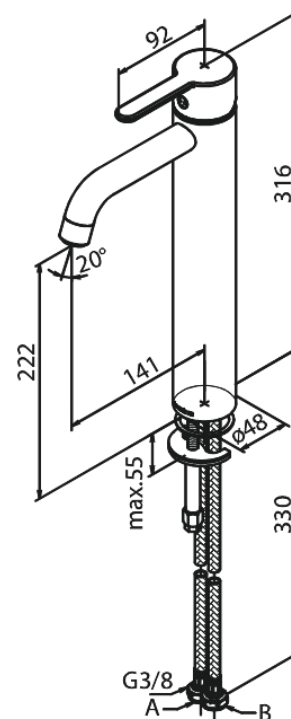

Funktionen

FM Mattsson Germany GmbH
Biedenkamp 3c, DE-21509 Glinde bei Hamburg

+31 854 018 788 info@damixa.de

Weitere Information auf <https://damixa.de>

damixa