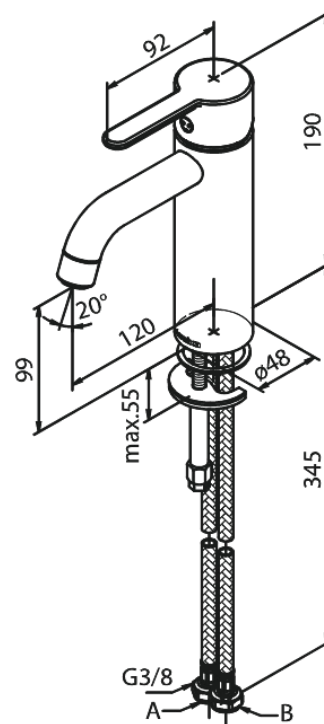

FM Mattsson Germany GmbH
Biedenkamp 3c, DE-21509 Glinde bei Hamburg

+31 854 018 788 info@damixa.de

Weitere Information auf <https://damixa.de>

damixa