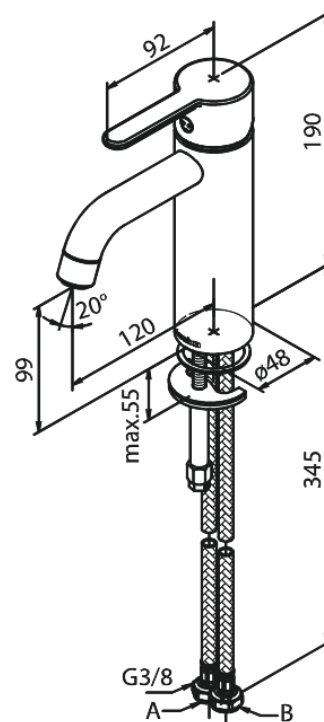

FM Mattsson Germany GmbH
Biedenkamp 3c, DE-21509 Glinde bei Hamburg

+31 854 018 788 info@damixa.de

Weitere Information auf <https://damixa.de>

damixa