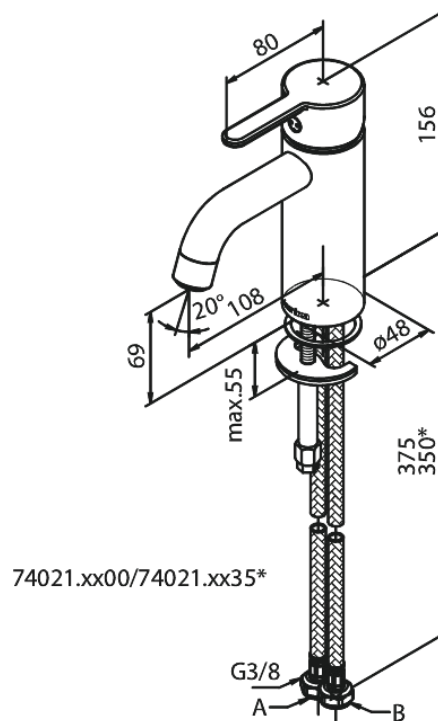

Funktionen

FM Mattsson Germany GmbH
Biedenkamp 3c, DE-21509 Glinde bei Hamburg

+31 854 018 788 info@damixa.de

Weitere Information auf <https://damixa.de>

damixa