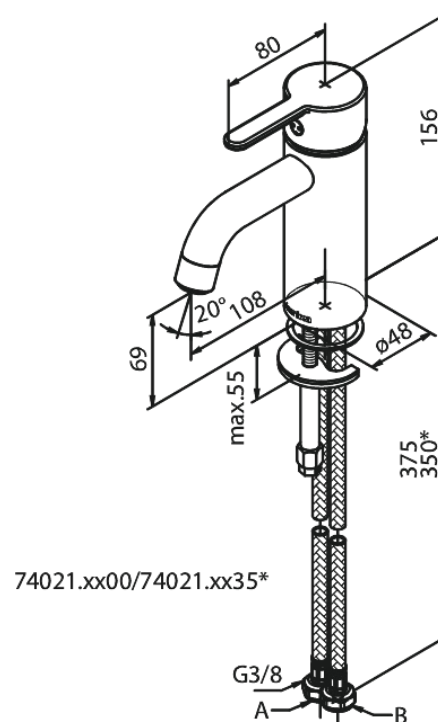

FM Mattsson Germany GmbH
Biedenkamp 3c, DE-21509 Glinde bei Hamburg

+31 854 018 788 info@damixa.de

Weitere Information auf <https://damixa.de>

damixa