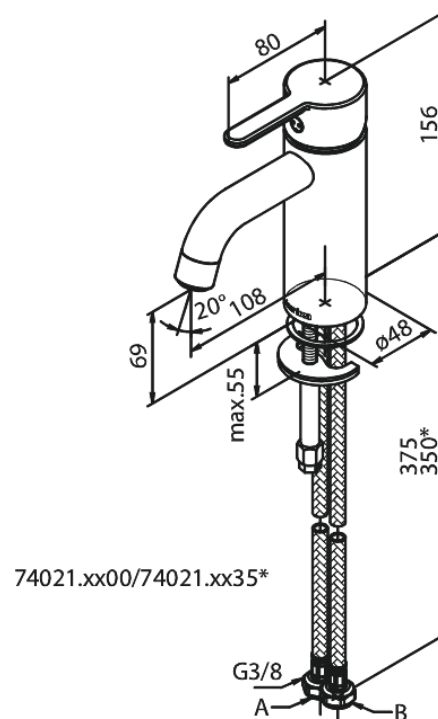

Funktionen

FM Mattsson Germany GmbH
Biedenkamp 3c, DE-21509 Glinde bei Hamburg

+31 854 018 788 info@damixa.de

Weitere Information auf <https://damixa.de>

damixa