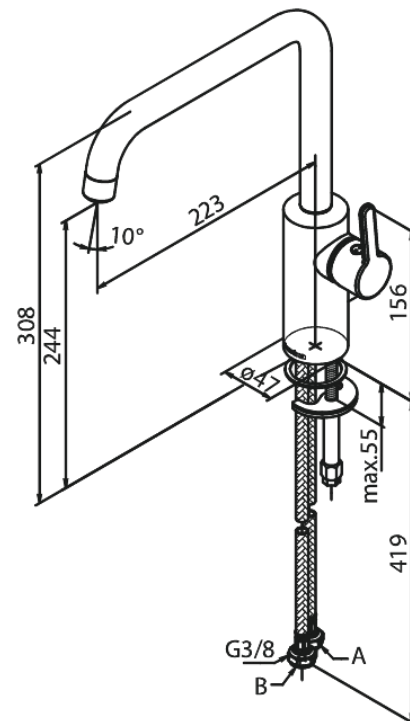

FM Mattsson Germany GmbH
Biedenkamp 3c, DE-21509 Glinde bei Hamburg

+31 854 018 788 info@damixa.de

Weitere Information auf <https://damixa.de>

damixa