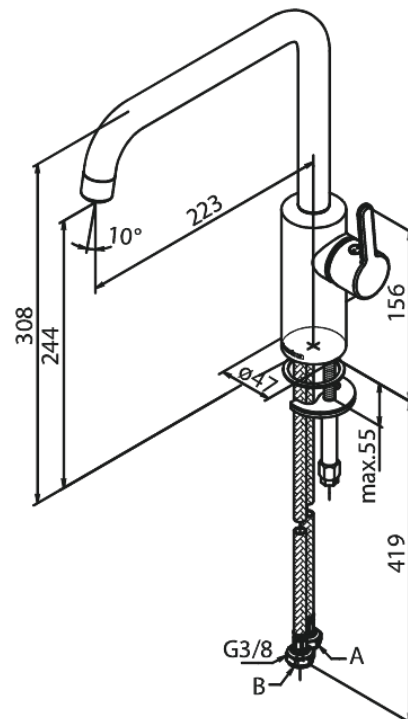

FM Mattsson Germany GmbH
Biedenkamp 3c, DE-21509 Glinde bei Hamburg

+31 854 018 788 info@damixa.de

Weitere Information auf <https://damixa.de>

damixa