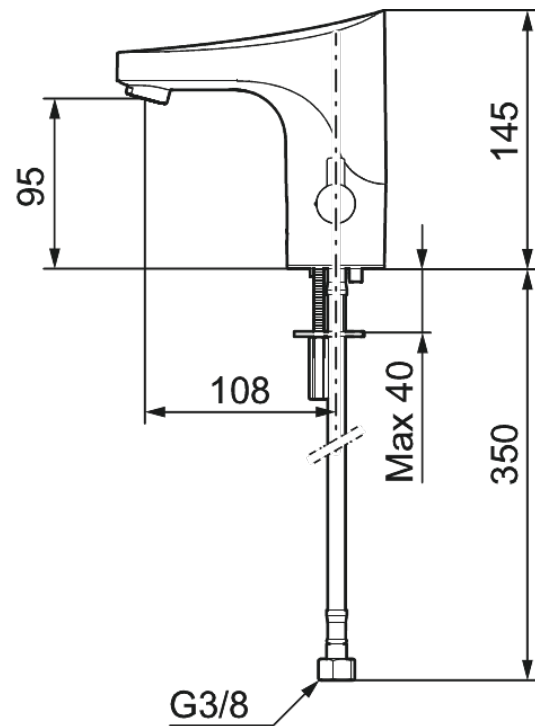

Funktionen

FM Mattsson Germany GmbH
Biedenkamp 3c, DE-21509 Glinde bei Hamburg

+31 854 018 788 info@damixa.de

Weitere Information auf <https://damixa.de>

damixa