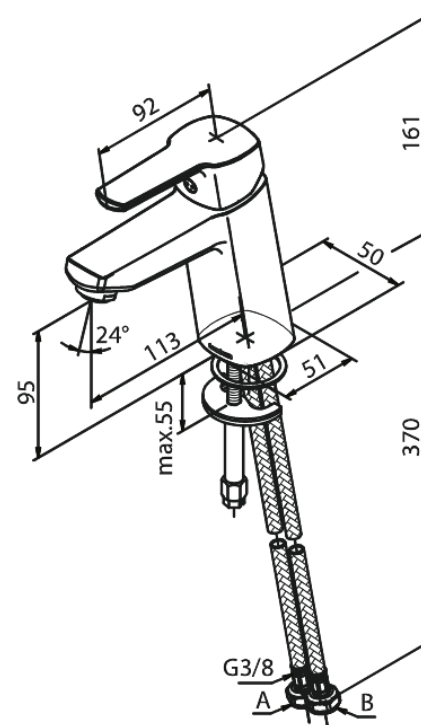

FM Mattsson Germany GmbH
Biedenkamp 3c, DE-21509 Glinde bei Hamburg

+31 854 018 788 info@damixa.de

Weitere Information auf <https://damixa.de>

damixa