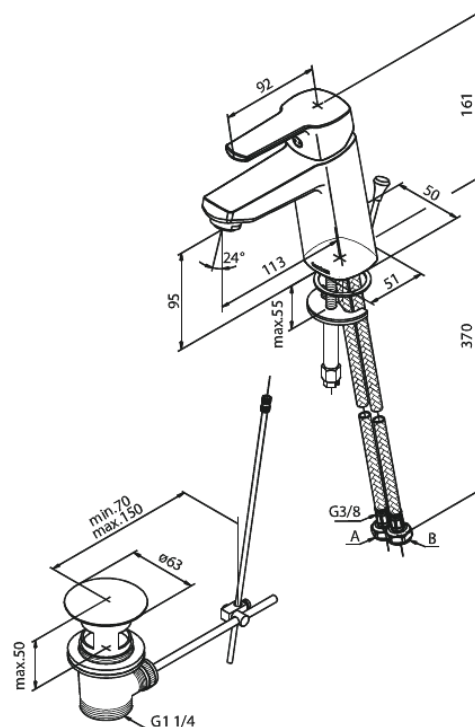

FM Mattsson Germany GmbH
Biedenkamp 3c, DE-21509 Glinde bei Hamburg

+31 854 018 788 info@damixa.de

Weitere Information auf <https://damixa.de>

damixa