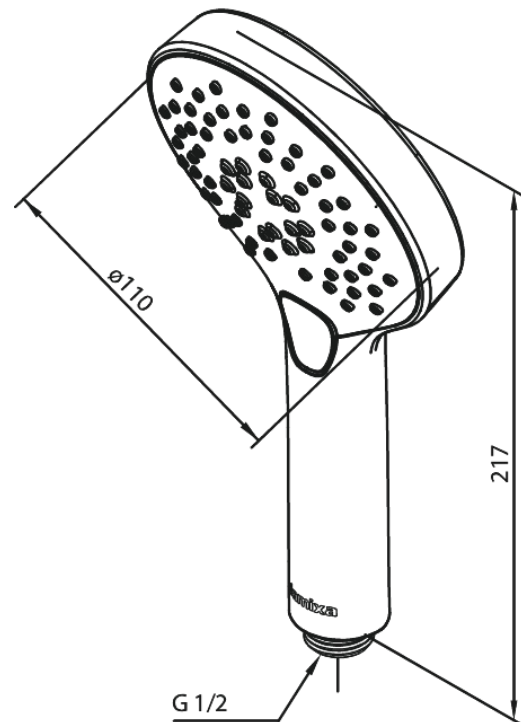

Silhouet

Handbrause

Artikel Nr.: 766860000
Oberfläche: Chrom
Serien: Silhouet

EAN nummer: 5708516824169

Produktbeschreibung:

Wasserverbrauch max.9 l/min
3-fach verstellbar

Funktionen

FM Mattsson Germany GmbH
Biedenkamp 3c, DE-21509 Glinde bei Hamburg