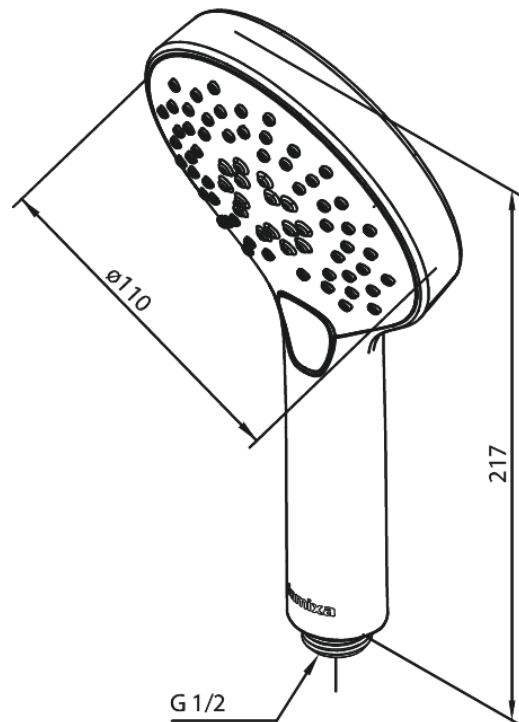

Silhouet

Handbrause

Artikel Nr.: 766860000
Oberfläche: Chrom
Serien: Silhouet

EAN nummer: 5708516824169

Produktbeschreibung:

Wasserverbrauch max.9 l/min
3-fach verstellbar

Funktionen

FM Mattsson Germany GmbH
Biedenkamp 3c, DE-21509 Glinde bei Hamburg

+31 854 018 788 info@damixa.de

Weitere Information auf <https://damixa.de>

damixa