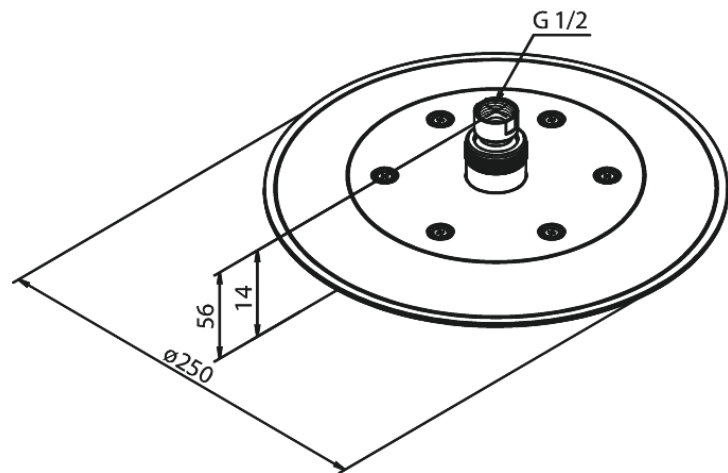

Silhouet

Kopfbrause

Artikel Nr.: 766840000
Oberfläche: Chrom
Serien: Silhouet

EAN nummer: 5708516824176

Produktbeschreibung:

Wasserverbrauch max.9 l/min
Ø250mm

Funktionen

FM Mattsson Germany GmbH
Biedenkamp 3c, DE-21509 Glinde bei Hamburg