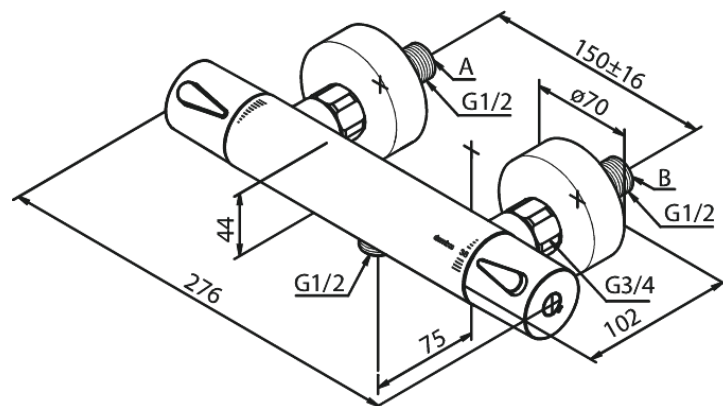

FM Mattsson Germany GmbH
Biedenkamp 3c, DE-21509 Glinde bei Hamburg

+31 854 018 788 info@damixa.de

Weitere Information auf <https://damixa.de>

damixa