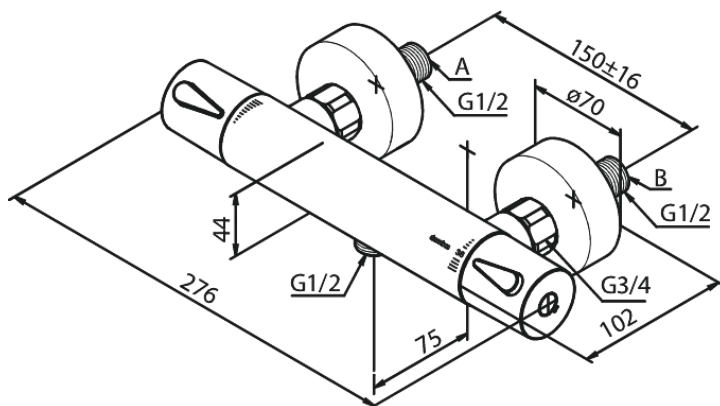

FM Mattsson Germany GmbH
Biedenkamp 3c, DE-21509 Glinde bei Hamburg

+31 854 018 788 info@damixa.de

Weitere Information auf <https://damixa.de>

damixa