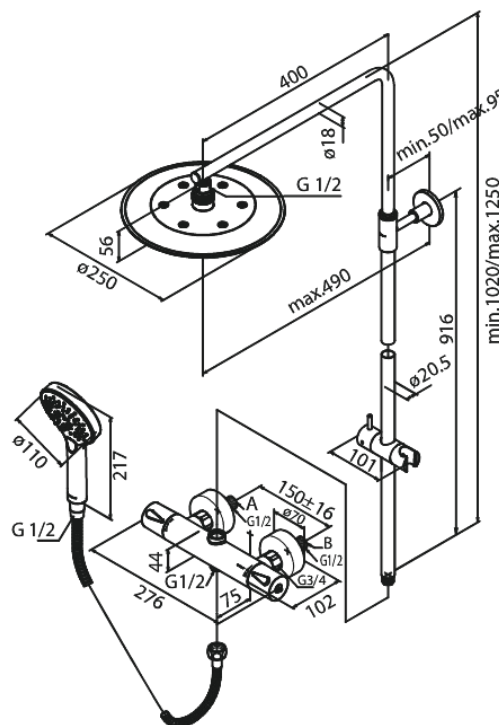

Funktionen

FM Mattsson Germany GmbH
Biedenkamp 3c, DE-21509 Glinde bei Hamburg

+31 854 018 788 info@damixa.de

Weitere Information auf <https://damixa.de>

damixa