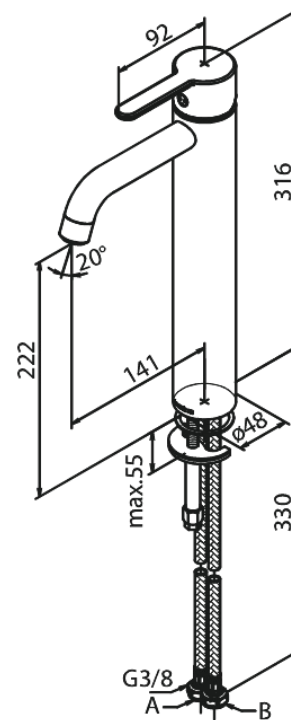

Funktionen

FM Mattsson Germany GmbH
Biedenkamp 3c, DE-21509 Glinde bei Hamburg

+31 854 018 788 info@damixa.de

Weitere Information auf <https://damixa.de>

damixa