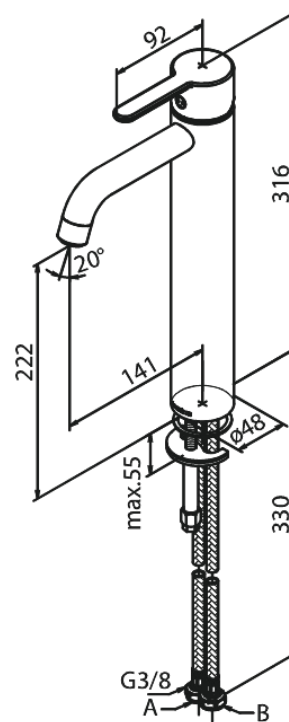

Funktionen

FM Mattsson Germany GmbH
Biedenkamp 3c, DE-21509 Glinde bei Hamburg

+31 854 018 788 info@damixa.de

Weitere Information auf <https://damixa.de>

damixa