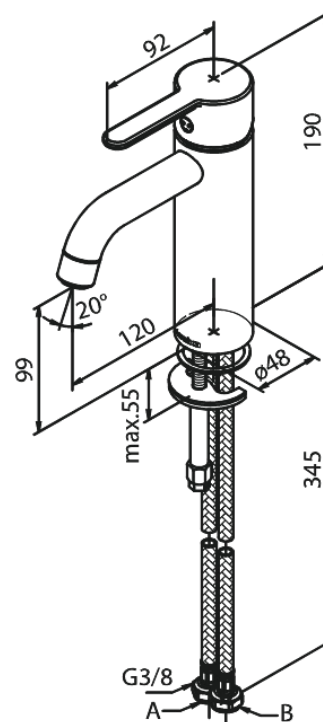

FM Mattsson Germany GmbH
Biedenkamp 3c, DE-21509 Glinde bei Hamburg

+31 854 018 788 info@damixa.de

Weitere Information auf <https://damixa.de>

damixa