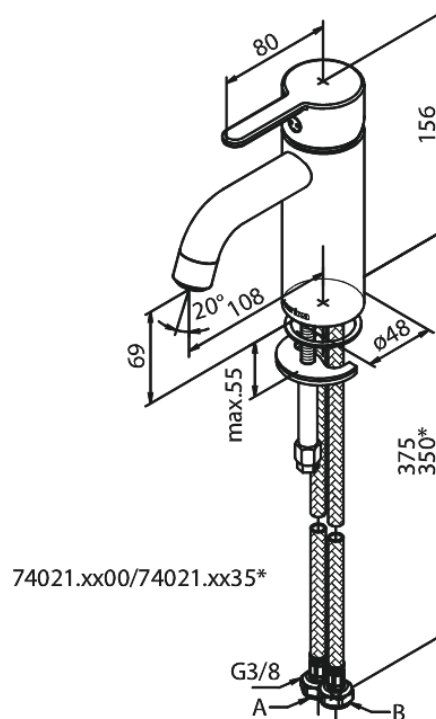

Funktionen

FM Mattsson Germany GmbH
Biedenkamp 3c, DE-21509 Glinde bei Hamburg

+31 854 018 788 info@damixa.de

Weitere Information auf <https://damixa.de>

damixa