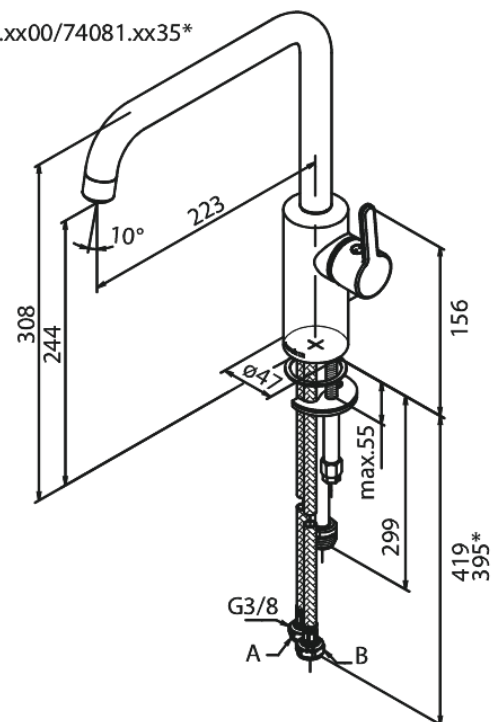

Funktionen

74081.xx00/74081.xx35*

FM Mattsson Germany GmbH
Biedenkamp 3c, DE-21509 Glinde bei Hamburg

+31 854 018 788 info@damixa.de

Weitere Information auf <https://damixa.de>

damixa