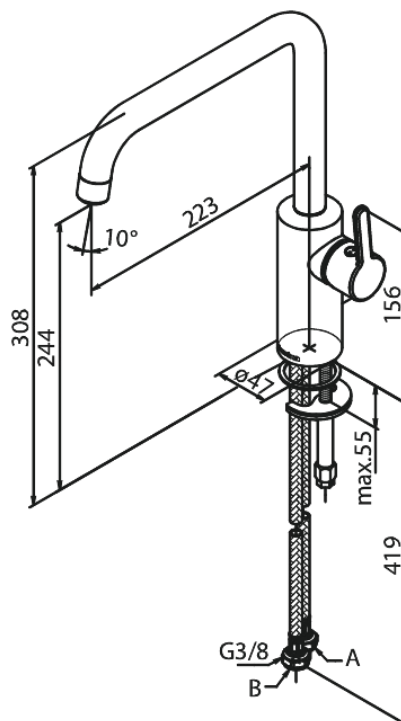

Funktionen

FM Mattsson Germany GmbH
Biedenkamp 3c, DE-21509 Glinde bei Hamburg

+31 854 018 788 info@damixa.de

Weitere Information auf <https://damixa.de>

damixa