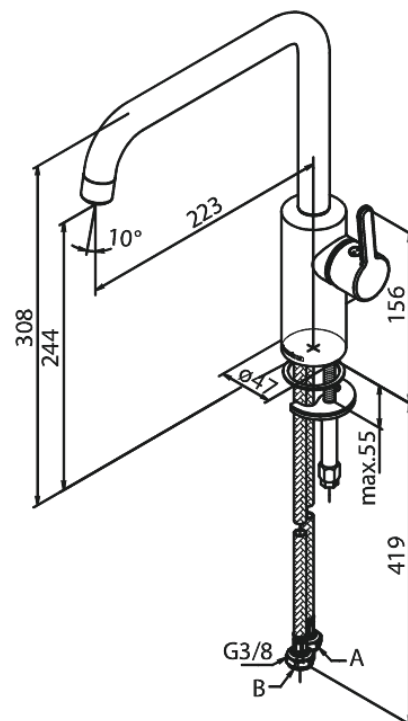

Funktionen

FM Mattsson Germany GmbH
Biedenkamp 3c, DE-21509 Glinde bei Hamburg

+31 854 018 788 info@damixa.de

Weitere Information auf <https://damixa.de>

damixa