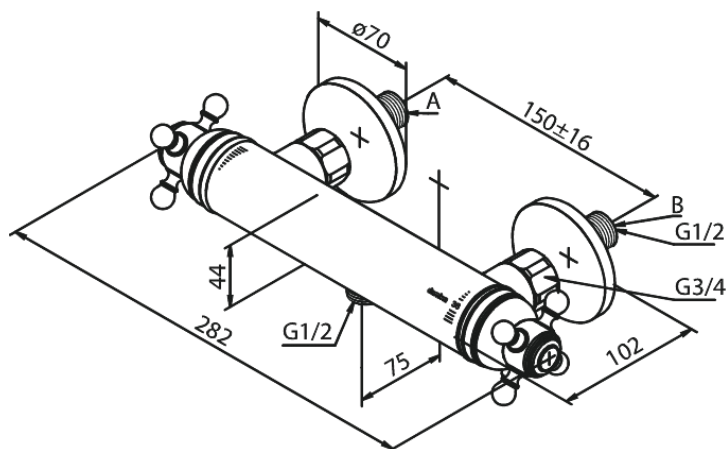

FM Mattsson Germany GmbH
Biedenkamp 3c, DE-21509 Glinde bei Hamburg

+31 854 018 788 info@damixa.de

Weitere Information auf <https://damixa.de>

damixa