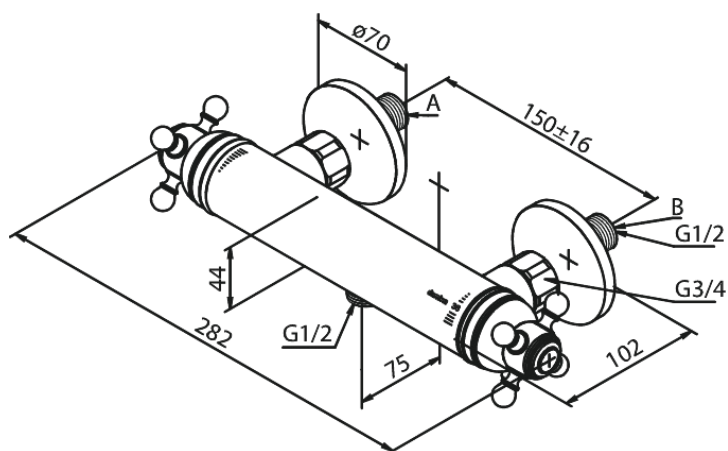

FM Mattsson Germany GmbH
Biedenkamp 3c, DE-21509 Glinde bei Hamburg

+31 854 018 788 info@damixa.de

Weitere Information auf <https://damixa.de>

damixa